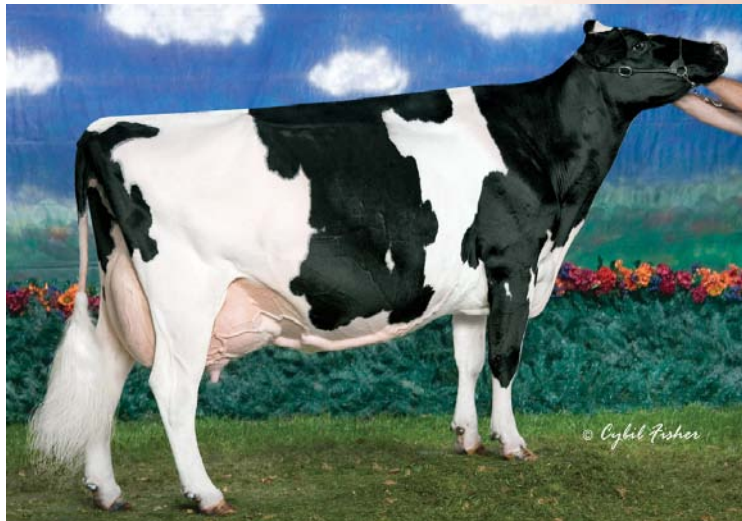

red & white

Proud Past, Bright Future!
Un passé brillant, un futur éclatant!

Introducing / Voici ... **DEVIL-RED**

94HO0871 DEVIL-RED

Advent-Red X RED MARKER*RC X Raider X Lincoln

Budjon Redmarker Desire EX-96 2E
5-03 365d 47,540 4.2% 1,998 2.7% 1,394 lbs.
Grand Champion World Dairy Expo 2005

94HO0871 Budjon-Nitzky DEVIL-RED-ET *TL*TV
DOB: 12/21/06 USAM138166748 aAa: 351 DMS: 345,234

**THE COMPLETE YOUNG SIRE PACKAGE /
UN JEUNE TAUREAU DES PLUS COMPLETS :**

- ♂ Grand Champion – All-American Dam
Mère Gr. Championne – All-American
- ♂ First 3 Dams are EX-96, EX-92, EX-90
3 premières mères EX-96, EX-92, EX-90
- ♂ Combines the best of RED MARKER*RC & KITE*RC
Combine le meilleur de KITE*RC et RED MARKER*RC
- ♂ Desire's only Red and White Son
Seul fils rouge et blanc de Desire
- ♂ Bred to sire the winning kind and a great cross on Storm bloodlines
Élevé pour élever des gagnantes! Un bon croisement derrière les lignées de Storm

Pedigree / Généalogie:

Sire / Père : KHW Kite Advent-Red EX-94

Dam / Mère : Budjon Redmarker Desire EX-96 2E

Lifetime: 127,340 4.2% 5,404 3.1% 3,890 lbs.

Nominated All-American 125,000 Lb. Cow 2007

1st 125,000 lbs. Cow WDE 2007