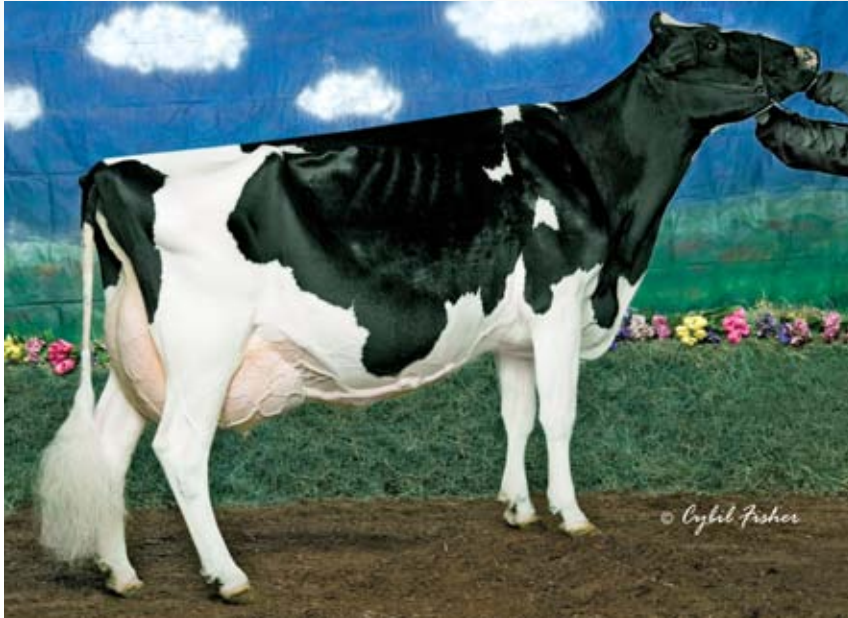

Introducing / Voici ...

DURCHAN

94HO13635 Goldwyn x Durham x Starbuck x Enhancer

Coldsprings Dur Chan 109-ET EX-95-2E

4-00 305 30,180 3.3% 1004 3.0% 892 lbs.

Mr DURCHAN Destin-ET *TL*TV

DOB: 03/20/06 USAM63123660 aAa: 231 DMS: 234,123

Bred by / Élevé par :

Kingstead Farms & Tom Mercurio, Damascus, MD

Judge's Choice™

Coldsprings Dur Chan 109-ET EX-95-2E

2-04 365 29,810 3.1% 927 3.1% 914 lbs.

4-00 365 35,450 3.4% 1202 3.0% 1054 lbs.

All-American 4-YR-Old 2004

1st 5-Year Old & Reserve Grand Champion NY Spring International Holstein Show 2005

1st Mature Cow & Grand Champion NY Spring International Holstein Show 2006

Mr DURCHAN Destin-ET

Sire: Braedale Goldwyn-GP

— Ken Empey, Dorchester, ON

«J'ai récemment vu Dur Chan (avril 2007) au New York Spring Show où elle fût Grande Championne et je suis vraiment convaincu qu'elle est le croisement parfait avec Goldwyn. Son incroyable largeur à la poitrine, sa force, ses côtes profondes et ouvertes et la largeur et la hauteur de son arrière pis complémentent bien Goldwyn. Goldwyn apportera plus de raffinement au garrot et dans son devant en general. Il apportera également une ossature plus plate et plus laitière dans son ensemble.»